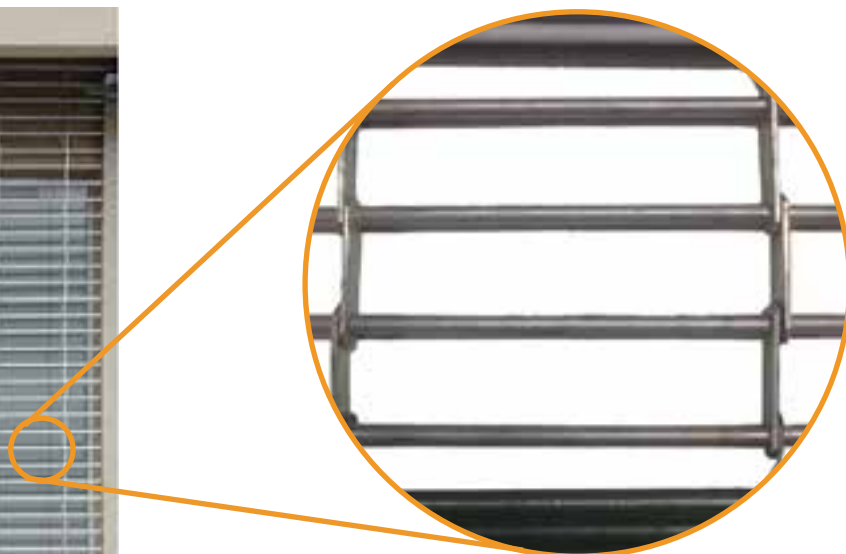

DOCKMAN

Cortina Griller

La **Cortina Griller Dockman**, al igual que la tubular, brinda una visibilidad completa dentro de su negocio y, a su vez, es una propuesta muy elegante.

Está fabricada en tubo aluminio de alta resistencia, con un refuerzo interior de redondo de acero de 1/4", para mayor seguridad.

Detalle de la Cortina

Cortina Griller